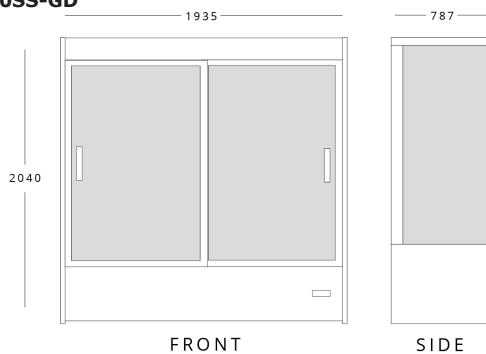

BTD200SS-GD