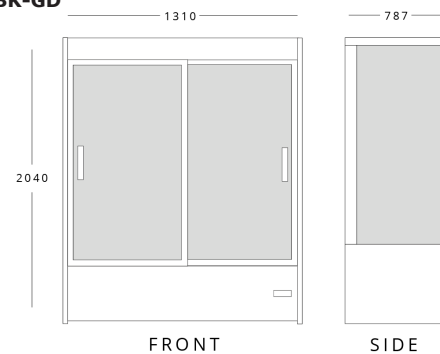

BTD130BK-GD